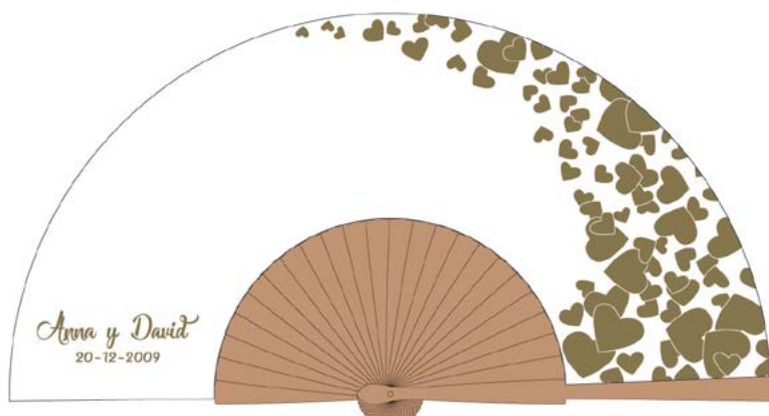

Wedding 
Fans *Abanicos de Boda*

CATÁLOGO - CATALOGUE
2016

Ref: AAI-01

Tipo de impresión: Serigrafía 1 color

Modelos de Varilla:

111/SU	Plástico	23 cm
114/SU	Plástico	20 cm
121/SU	Plástico	23 cm
117/SU	Plástico	23 cm
222/CB	Madera	23 cm

Ref: AAI-02

Tipo de impresión: Serigrafía 1 color

Modelos de Varilla:

111/SU	Plástico	23 cm
114/SU	Plástico	20 cm
121/SU	Plástico	23 cm
117/SU	Plástico	23 cm
222/CB	Madera	23 cm

Ref: AAI-03

Tipo de impresión: Serigrafía 1 color