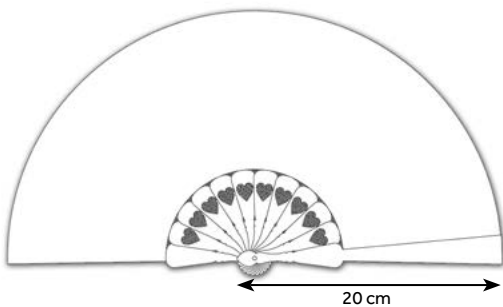

Mod.114 SU

Ornate plastic sticks / Varillas de plástico calado