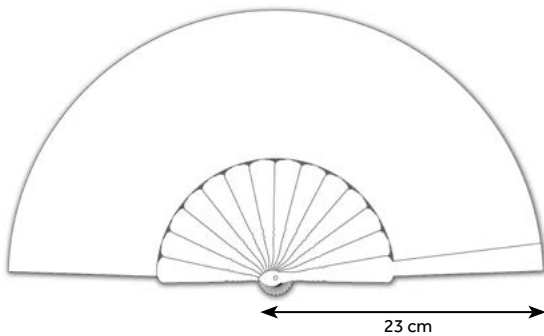

Wedding Fans

Abanicos de Boda

Mod.111 SU

Plastic sticks / Varillas de plástico