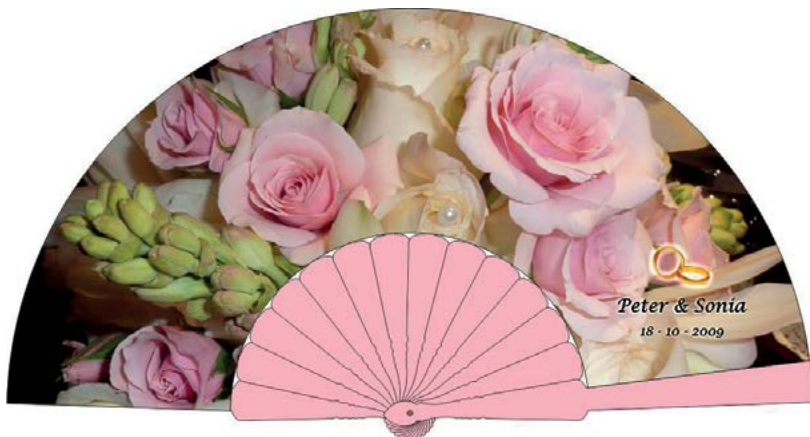

Ref: AAI-14

Tipo de impresión: Digital a todo color

Modelos de Varilla:

111/SU	Plástico	23 cm
114/SU	Plástico	20 cm
121/SU	Plástico	23 cm
117/SU	Plástico	23 cm
222/CB	Madera	23 cm