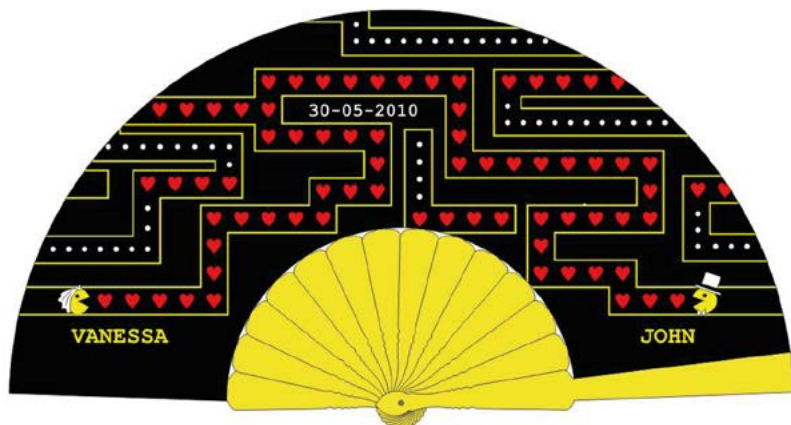

Modelos de Varilla:

111/SU	Plástico	23 cm
114/SU	Plástico	20 cm
121/SU	Plástico	23 cm
117/SU	Plástico	23 cm
222/CB	Madera	23 cm

Wedding Fans

Abanicos de Boda

Ref: AAI-04

Tipo de impresión: Serigrafía 2 colores

Modelos de Varilla:

111/SU	Plástico	23 cm
114/SU	Plástico	20 cm
121/SU	Plástico	23 cm
117/SU	Plástico	23 cm
222/CB	Madera	23 cm

Ref: AAI-05

Tipo de impresión: Serigrafía 2 colores

Modelos de Varilla:

111/SU	Plástico	23 cm
114/SU	Plástico	20 cm
121/SU	Plástico	23 cm
117/SU	Plástico	23 cm
222/CB	Madera	23 cm

Ref: AAI-06

Tipo de impresión: Serigrafía 2 colores

Modelos de Varilla:

111/SU	Plástico	23 cm
114/SU	Plástico	20 cm
121/SU	Plástico	23 cm
117/SU	Plástico	23 cm
222/CB	Madera	23 cm

Ref: AAI-07

Tipo de impresión: Serigrafía 3 colores