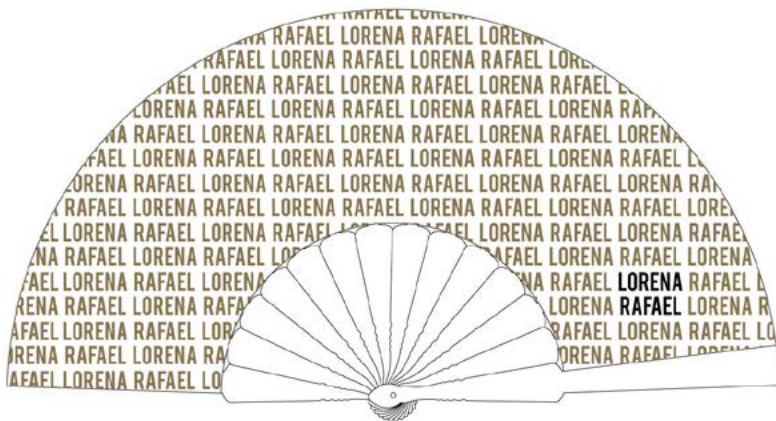

Wedding 
Fans *Abanicos de Boda*

CATÁLOGO - CATALOGUE
2016

Ref: AAI-01

Tipo de impresión: Serigrafía 1 color

Modelos de Varilla:

111/SU	Plástico	23 cm
114/SU	Plástico	20 cm
121/SU	Plástico	23 cm
117/SU	Plástico	23 cm
222/CB	Madera	23 cm

Ref: AAI-02

Tipo de impresión: Serigrafía 1 color

Modelos de Varilla:

111/SU	Plástico	23 cm
114/SU	Plástico	20 cm
121/SU	Plástico	23 cm
117/SU	Plástico	23 cm
222/CB	Madera	23 cm

Ref: AAI-03

Tipo de impresión: Serigrafía 1 color

Modelos de Varilla:

111/SU	Plástico	23 cm
114/SU	Plástico	20 cm
121/SU	Plástico	23 cm
117/SU	Plástico	23 cm
222/CB	Madera	23 cm

Wedding Fans

Abanicos de Boda

Ref: AAI-04

Tipo de impresión: Serigrafía 2 colores

Modelos de Varilla:

111/SU	Plástico	23 cm
114/SU	Plástico	20 cm
121/SU	Plástico	23 cm
117/SU	Plástico	23 cm
222/CB	Madera	23 cm

Ref: AAI-05

Tipo de impresión: Serigrafía 2 colores

Modelos de Varilla:

111/SU	Plástico	23 cm
114/SU	Plástico	20 cm
121/SU	Plástico	23 cm
117/SU	Plástico	23 cm
222/CB	Madera	23 cm