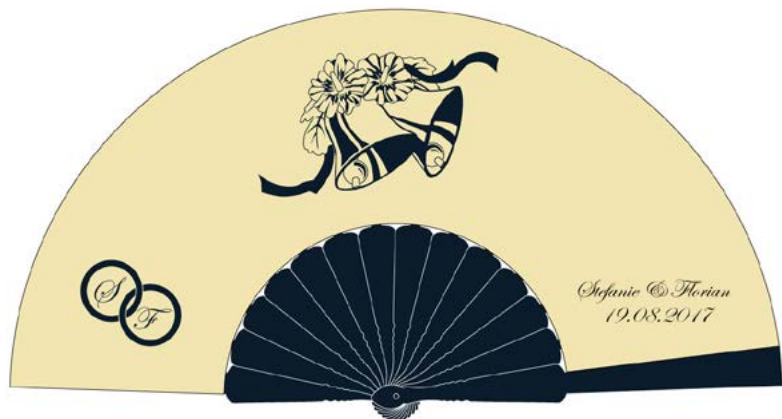

Wedding 
Fans *Abanicos de Boda*

CATÁLOGO - CATALOGUE
2016

Ref: AAI-01

Tipo de impresión: Serigrafía 1 color

Modelos de Varilla:

111/SU	Plástico	23 cm
114/SU	Plástico	20 cm
121/SU	Plástico	23 cm
117/SU	Plástico	23 cm
222/CB	Madera	23 cm

Ref: AAI-02

Tipo de impresión: Serigrafía 1 color

Modelos de Varilla:

111/SU	Plástico	23 cm
114/SU	Plástico	20 cm
121/SU	Plástico	23 cm
117/SU	Plástico	23 cm
222/CB	Madera	23 cm

Ref: AAI-03

Tipo de impresión: Serigrafía 1 color