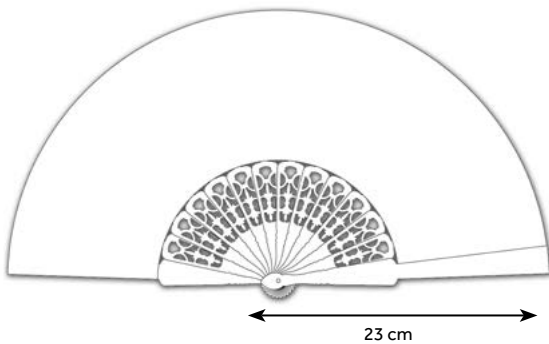

Mod.121 SU

Ornate plastic sticks / Varillas de plástico calado