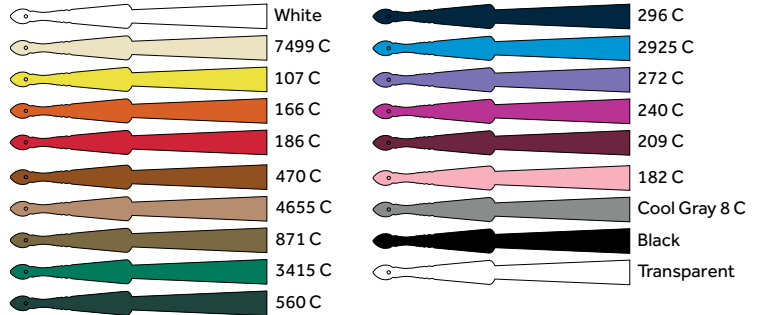

Ref: AAI-17

Tipo de impresión: Serigrafía 1 color

Modelos de Varilla:

111/SU	Plástico	23 cm
114/SU	Plástico	20 cm
121/SU	Plástico	23 cm
117/SU	Plástico	23 cm
222/CB	Madera	23 cm

FABRIC STANDARD COLOURS FOR SILKSCREEN PRINT

COLORES ESTANDARD DE TELA PARA IMPRESIÓN EN SERIGRAFÍA

	White	Blanco	PANTONE White C
	Black	Negro	PANTONE Black C
	Ivory	Marfil	PANTONE 7499 C
	Yellow	Amarillo	PANTONE 108 C
	Orange	Naranja	PANTONE 172 C
	Red	Rojo	PANTONE 186 C
	Light Brown	Marrón Claro	PANTONE 472 C
	Mid Brown	Marrón Medio	PANTONE 167 C
	Burgundy	Burdeos	PANTONE 229 C
	Light Pink	Rosa Claro	PANTONE 1767 C
	Fuchsia	Fucsia	PANTONE 213
	Mauve	Morado	PANTONE 268 C
	Mid Blue	Azul Medio	PANTONE 307
	Dark Blue	Azul Oscuro	PANTONE 296 C
	Mid Green	Verde medio	PANTONE 3425 C
	Dark Green	Verde Oscuro	PANTONE 560 C
	Silver	Plata	PANTONE 424 C
	Gold	Oro	PANTONE 871

FABRIC SPECIAL COLOURS FOR SILKSCREEN PRINT

COLORES ESPECIALES DE TELA PARA IMPRESIÓN EN SERIGRAFÍA

				Yellow Fluo, Green Fluo, Orange Fluo, Pink Fluo
				Amarillo Flúor, Verde Flúor, Naranja Flúor, Rosa Flúor

FABRIC COLOUR FOR DIGITAL PRINT

	White
	Blanco

Wedding Fans

Abanicos de Boda

Mod.111 SU

Plastic sticks / Varillas de plástico

Mod.121 SU

Ornate plastic sticks / Varillas de plástico calado