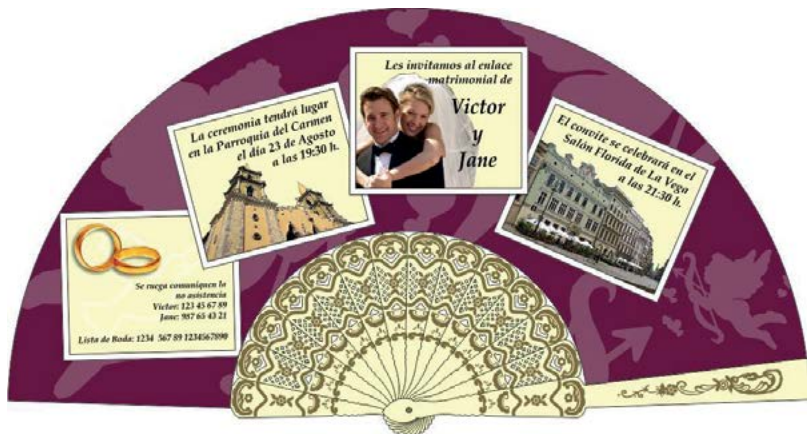

Modelos de Varilla:

111/SU	Plástico	23 cm
114/SU	Plástico	20 cm
121/SU	Plástico	23 cm
117/SU	Plástico	23 cm
222/CB	Madera	23 cm

Ref: AAI-12

Tipo de impresión: Digital a todo color

Modelos de Varilla:

111/SU	Plástico	23 cm
114/SU	Plástico	20 cm
121/SU	Plástico	23 cm
117/SU	Plástico	23 cm
222/CB	Madera	23 cm