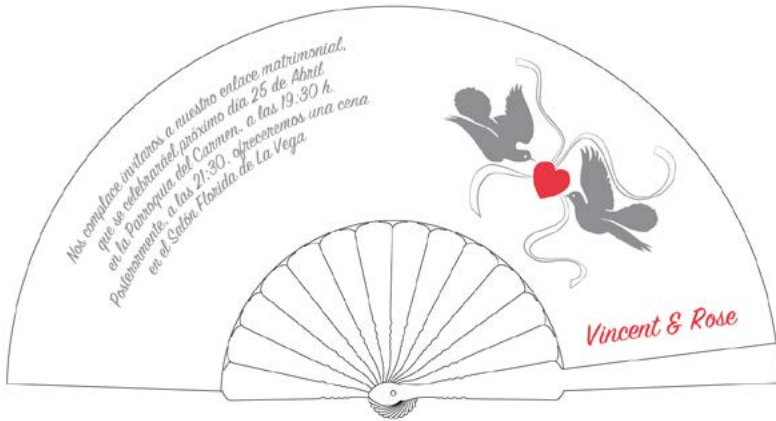

Wedding Fans

Abanicos de Boda

Ref: AAI-04

Tipo de impresión: Serigrafía 2 colores

Modelos de Varilla:

111/SU	Plástico	23 cm
114/SU	Plástico	20 cm
121/SU	Plástico	23 cm
117/SU	Plástico	23 cm
222/CB	Madera	23 cm